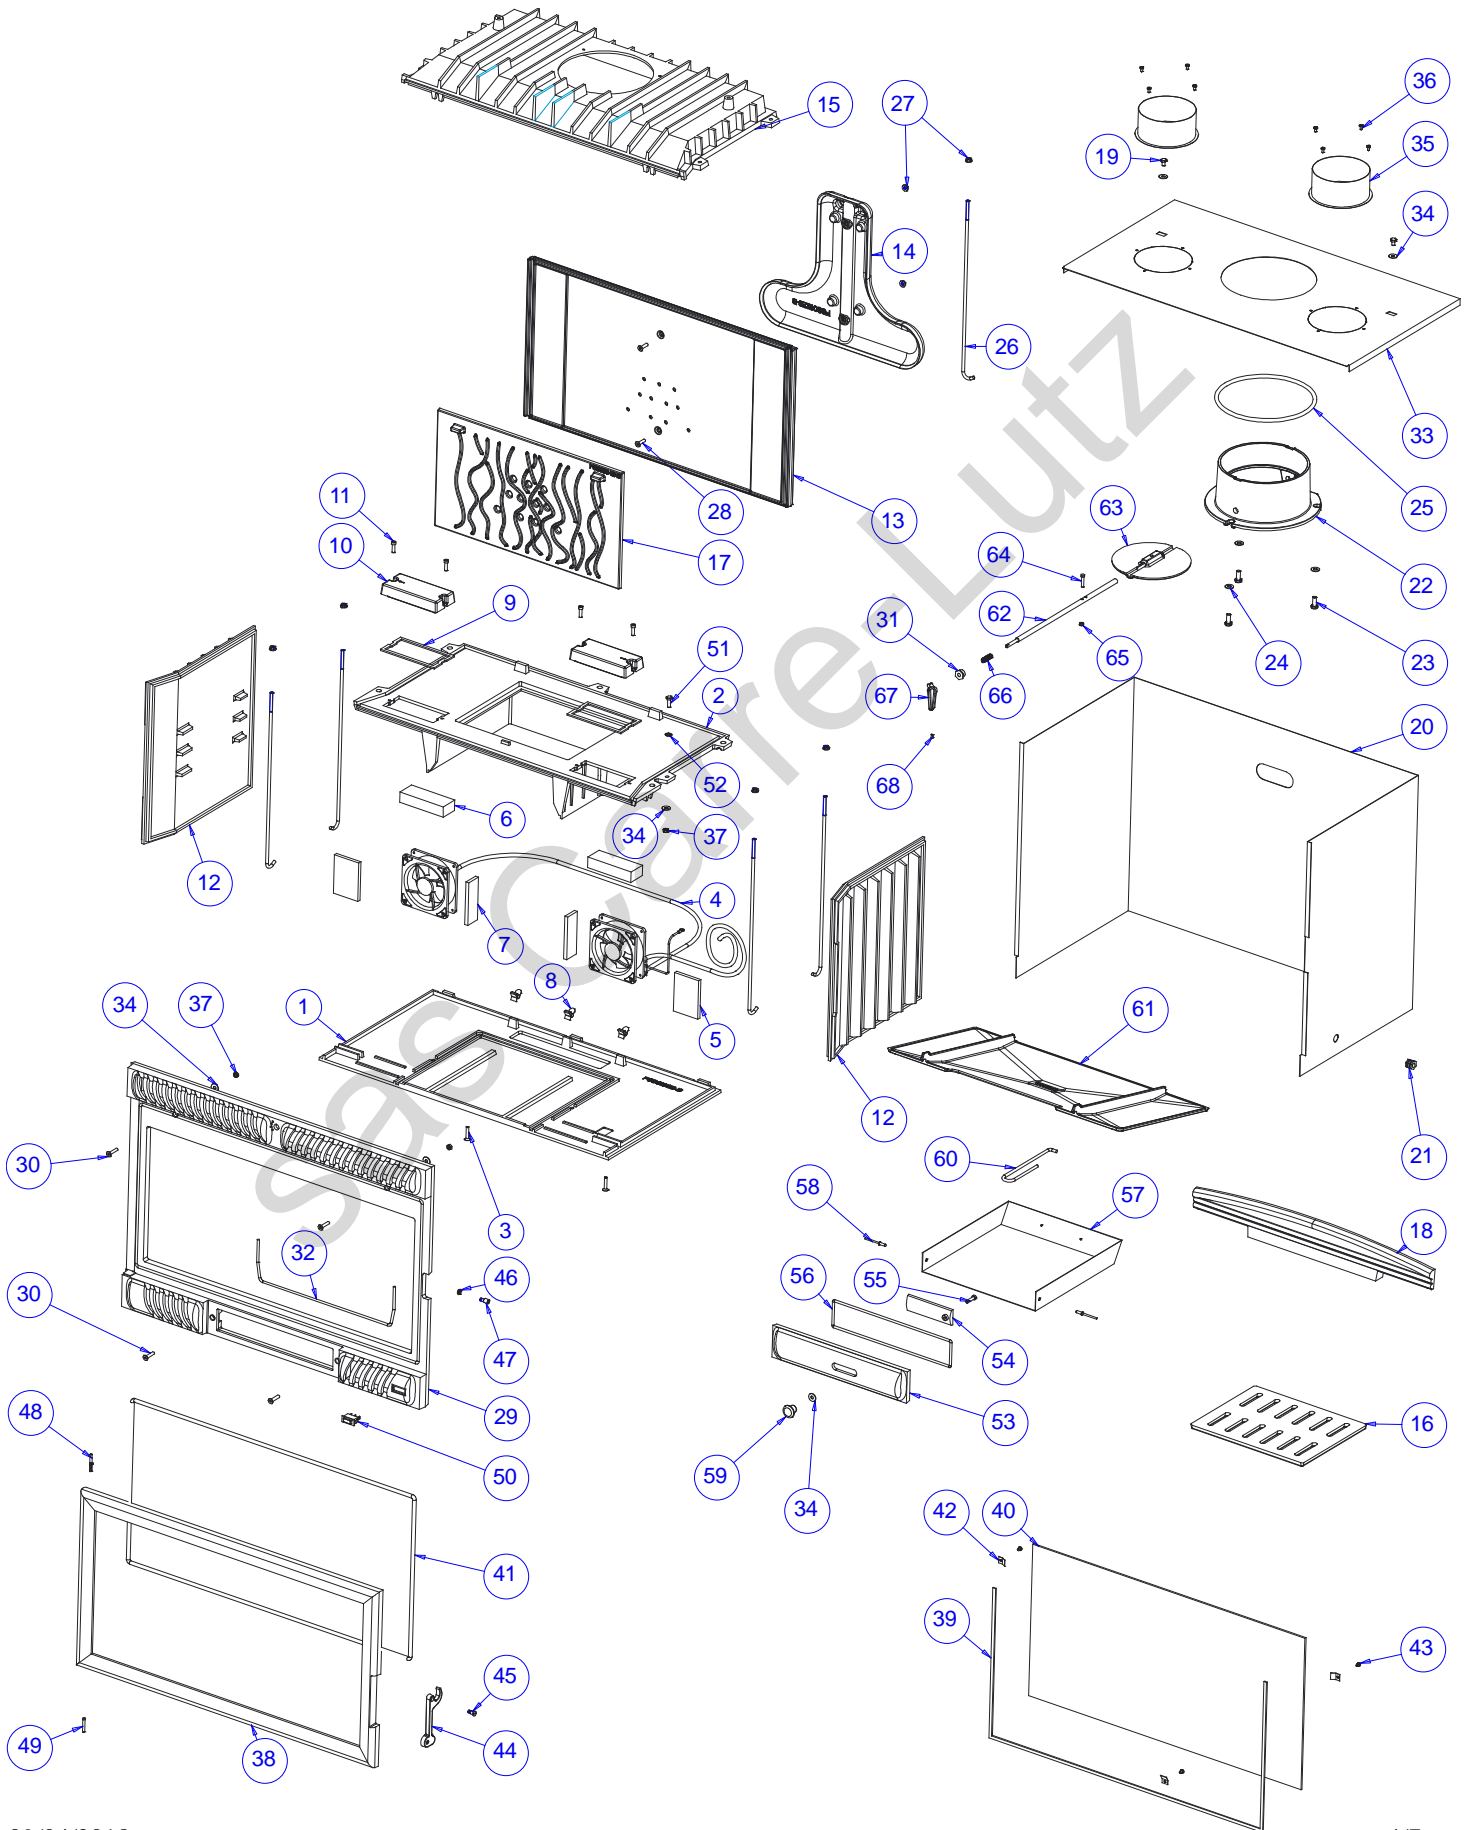

Insert 800 S Turbo

Référence : 6680 44

Insert 800 S Turbo

Référence : 6680 44

Repère	Référence	Désignation	Quantité
1	F680100B-B	Socle	1
2	F680878U	Embase	1
3	AV8636200	VAM FHC M6X20 BRUT	2
4	AL401201	Appareillage +2 ventilateurs	1
5	AI719264A	Carton céramique	2
6	AI701542	Laine céramique	2
7	AI713110A	Carton céramique	2
8	AD162000	Clips tôle	3
9	AI010080	Joint de 7x3	2 x0.5m
10	F670690B	Capot	2
11	AV8666166	VAM CHC M06X16 INOX	4
12	F670104B	Coté	2
13	F680350B-B	Fond Postcombustion	1
14	F680152B-B	Collecteur	1
15	F680103B	Avaloir	1
16	F680099B	Grille	1
17	F680354B-B	Taque Invicta	1
18	F680114B	Chenet	1
19	AV8406100	VAM TH M6X10 BRUT	2
		Carcan enveloppe	1
21	AD160000	Presse étoupe	1
22	F670164U	Buse	1
23	AV8408200	VAM TH M8X20 BRUT	3
24	AV4100080	RONDELLE M M8 BRUT	3
25	AI303008	Joint de buse	long 0.66m
26	AS700256	Tirant	5
27	AV7220060	Ecrou embase M6	7
28	AV8636250	VAM FHC M6X25 BRUT	2
29	F680104U	Façade	1
30	AV8636300	VAM FHC M6X30 BRUT	4
31	AS700292A	Ecrou tige	1
32	AI303005	Joint thermo-corde D5 long. 0.6m	1
33	AT800121C	Carcan dessus	1
34	AV4110060	RONDELLE L M6 BRUT	4
35	AT700312	Manchette D125mm	2
36	AV8614290	Vis à tôle 4.2x9.5	8
37	AV7100060	ECROU M6 BRUT	3
38	F680106U	PORTE	1
39	AI010080	joint vitre 7x3	long 2.19m
40	AX216680A	Vitre	1
			long 2.36m
42	AS700262		3
43	AV8644067	VAM TCPZ M4X6 ZN	3
44	F670883B	Loquet	1
45	AS800251B	Vis loquet	1
46	AV7130060	ECROU BAS M6 BRUT	1
47	AS700253B	Axe excentrique	1
48	AV6305400	Goupille-cannelee 5X40	1
49	AV0105300	Axe de porte	1
50	AL713301	Interrupteur 3 positions	1
51	AV8406200	Vis TH M6x20	1
52	AV4150060	Rondelle éventail D6	1
53	F680105U	Façade cendrier	1
54	F670448U	Registre primaire	1
55	AV8626250	Vis TCF M6x25	1
56	AI303005	Joint de cendrier D5	long.0.74m
57	AT800122A	Tôle cendrier	1
58	AV5205160	Rivet D5x16	2
59	AS700400A	Bouton chauffage	1
60	AS800255	Main froide	1
61	F680358B	Défecteur	1
62	AS700258A		1
			1
64	AV8405250	VAM TH M5X25 BRUT	1
65	AV7100050	Ecrou M5	1
66	AS700255	Ressort tige volet	1
67	F670563U	Bouton volet	1
68	AV8714080	Vis pointeau M4x8	1